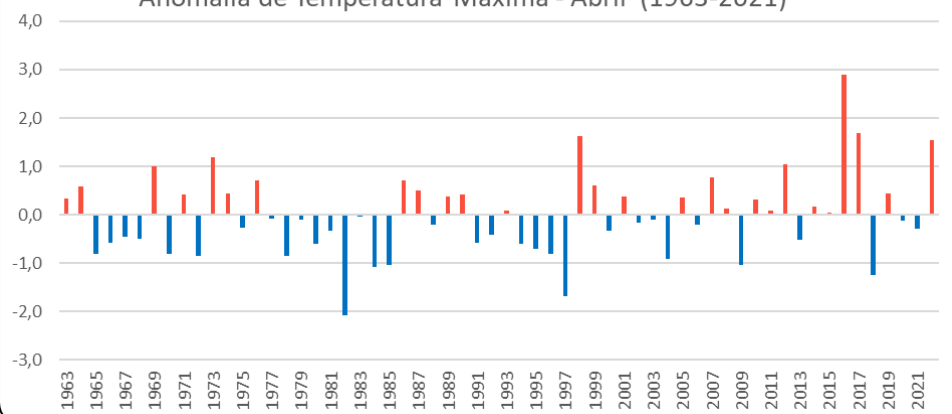

Anomalia de Temperatura Máxima - Abril (1963-2021)