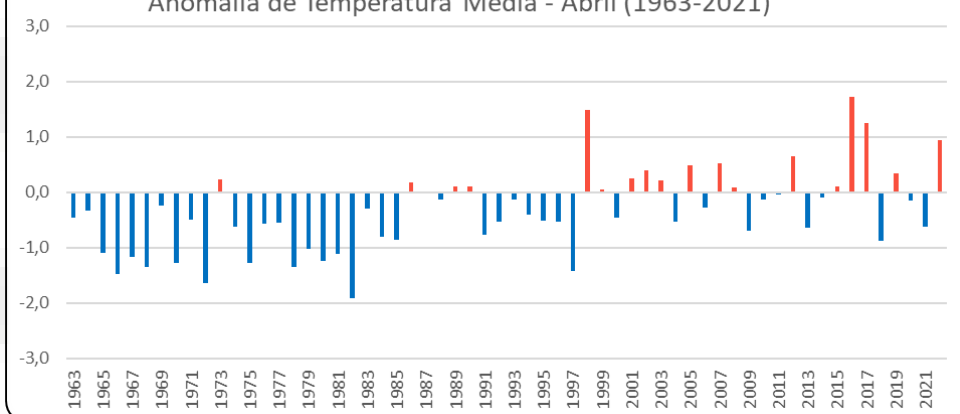

## Anomalia

### Estação Climatológica

Anomalia (Climatologia 1991-2020) da Estação de Brasília (INMET) – ABRIL

Anomalia de Temperatura Máxima - Abril (1963-2021)

Anomalia de Temperatura Média - Abril (1963-2021)

Anomalia de Temperatura Mínima - Abril (1963-2021)