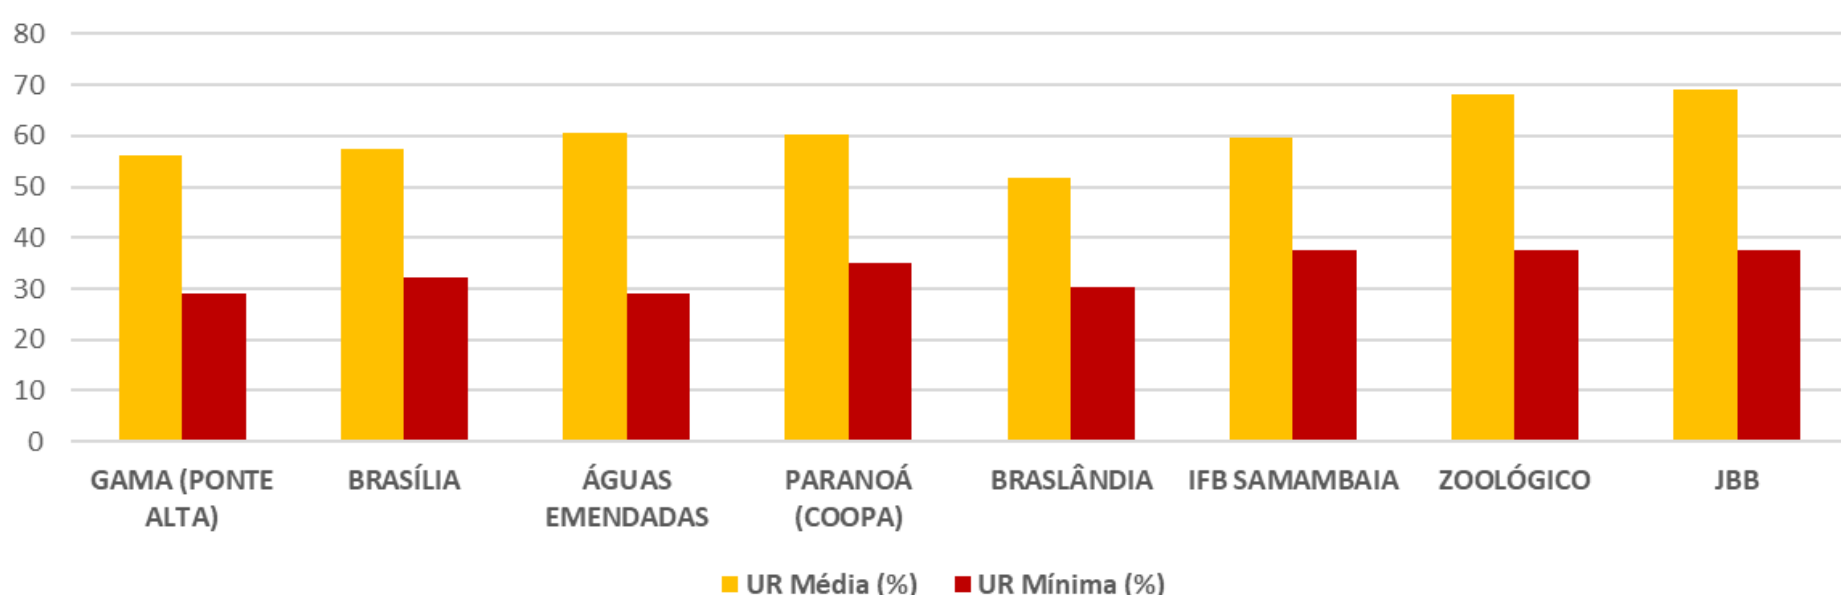

Fonte: INMET / Defesa Civil/DF

Fonte: INMET e IBRAM/DF

UMIDADE RELATIVA MÉDIA DO DF

34%

MÍNIMA

60%

MÉDIA

UMIDADE RELATIVA MÉDIA (DF) - JUNHO 2022

VALORES MÍNIMOS DE UMIDADE RELATIVA

18%

Gama (Ponte Alta)
(17/06)

20%

Brasília
(17/06)

17%

Águas Emendadas
(17/06)

20%